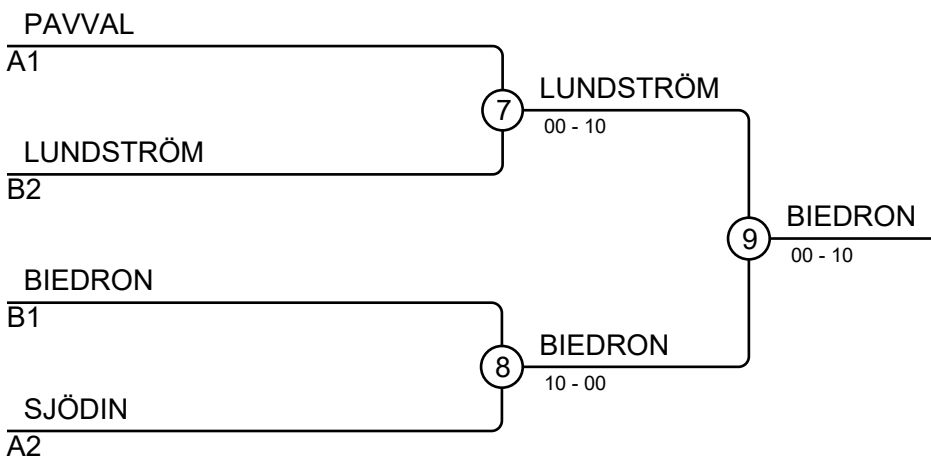

Sundsvallscup Judohallen Sundsvall DN -Elit2

Competitors: 6

Competitors A

#	Name	Grade	Club	1	2	3	Wins	Pts	Pos
1	Emilia SJÖDIN	1.kyu	Judo Club Sundsvall			10	1	10	2
2	Elina BERGVALL	3.kyu	Judo Club Piteå	10			1	10	3
3	Jennie PAVVAL	1.kyu	Vilhelmina JK		10		1	10	1

Matches A

Match	White	Blue	Result	Time
1	Emilia SJÖDIN	1 2 Elina BERGVALL	00-10	4:35
3	Emilia SJÖDIN	1 3 Jennie PAVVAL	10-00	1:57
5	Elina BERGVALL	2 3 Jennie PAVVAL	00-10	1:29

Competitors B

#	Name	Grade	Club	4	5	6	Wins	Pts	Pos
4	Louise LUNDSTRÖM	1.dan	Judo Club Sundsvall		10		1	10	2
5	Matilda HYLANDER	3.kyu	Judo Club Piteå				0	0	3
6	Stefanie BIEDRON	1.dan	Judo Club Sundsvall	10	10		2	20	1

Matches B

Match	White	Blue	Result	Time
2	Louise LUNDSTRÖM	4 5 Matilda HYLANDER	10-00	1:31
4	Louise LUNDSTRÖM	4 6 Stefanie BIEDRON	00-10	0:58
6	Matilda HYLANDER	5 6 Stefanie BIEDRON	00-10	0:13

Results

Pos	Name
1	Stefanie BIEDRON, Judo Club Sundsvall
2	Louise LUNDSTRÖM, Judo Club Sundsvall
3	Jennie PAVVAL, Vilhelmina JK
3	Emilia SJÖDIN, Judo Club Sundsvall