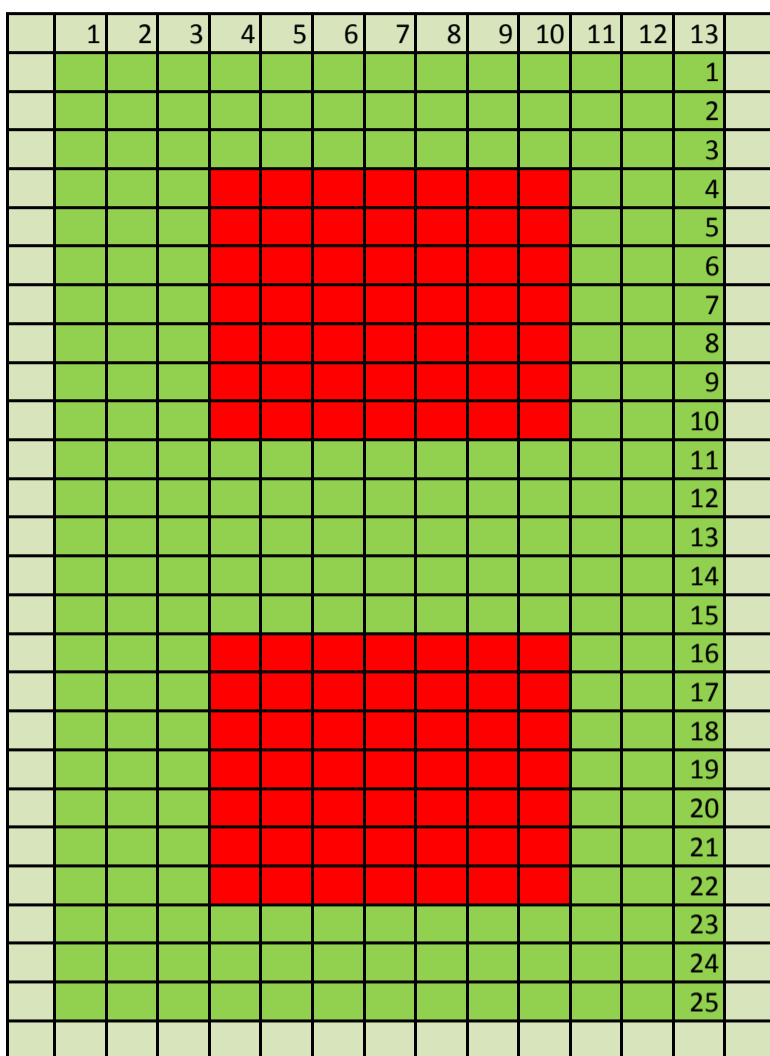

Judo Sundsvall letar efter en ny judolokal.

Hyresvärden i vår nuvarande lokal har aviserat att han inte ser någon framtid för oss i vår nuvarande lokal har du kännedom om en lämplig lokal så kan du gärna tipsa oss på judoklubben. Här nedanför har vi specificerat både minimikrav och drömlokalen.

1 2 3 4 5 6 7 8 9 10 11 12 13 14 15

Det ka vara pelare mellan mattorna men då
behövs det minst $13 \times 13 \times 2 = 338$ kvm
+ uppvärmningsmatta

Bättre mått med pelare (godkänt utan dispens)
 $15 \times 15 \times 2 = 450$ kvm + uppvärmningsmatta